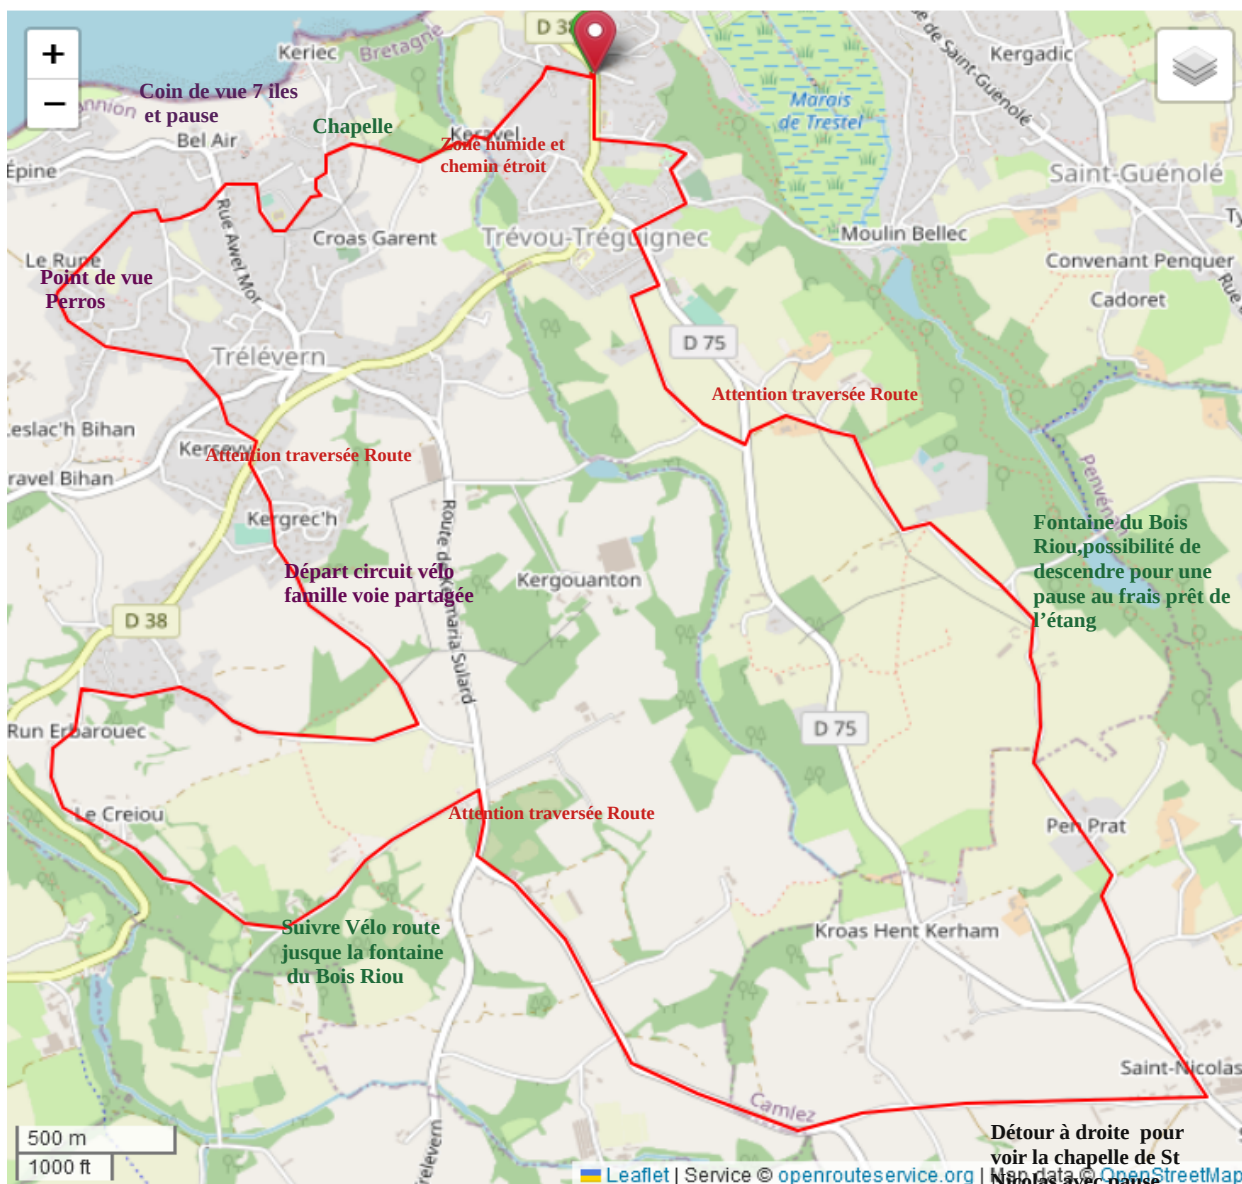

# CIRCUIT VELO VTC 15 KM FACILE Vers Trélevern -St Nicolas

départ Trevou en prenant la rue à coté du Vival , peu de dénivellé

Editez le nom du parcours ci-dessous :

**En famille vers Trelevern et Camlez 15 km**

[ 15186 m - 15.19 km ]

**Circuit à faire par temps sec car partie boueuse**

**Malheureusement la pente est raide entre Trestel et le bourg du Trévou**

et donc pour plus de sécurité et éviter la départemental

Monter par la vieille côte de Trestel au niveau de l'air de camping-car

Descendre la rue du Moulin en longeant le cimetière

Retrouver le parcours et Traces

<https://www.calculitineraires.fr/index.php?id=1360858#map>